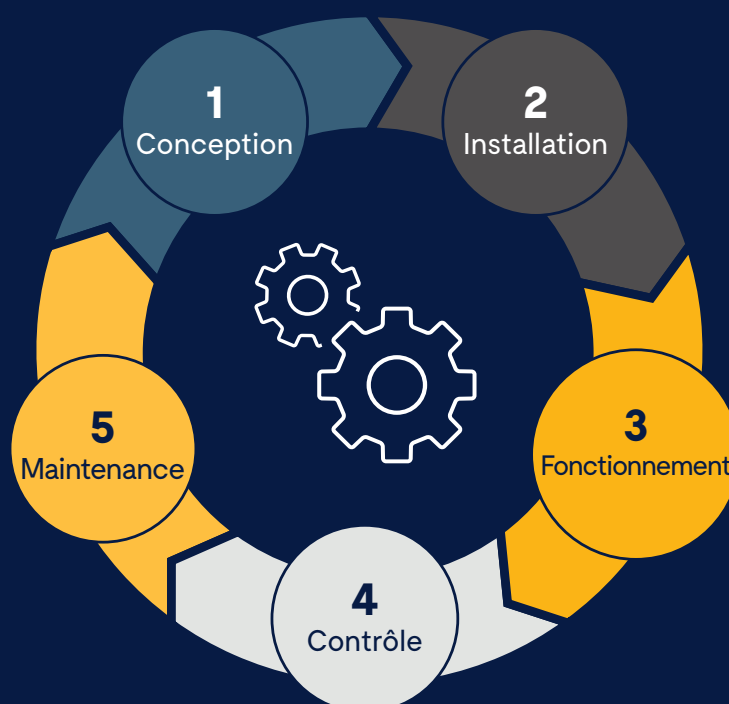

Systemes de fixation

Soudage Aluminothermique

Électrification

Équipements et contrôle

Un partenaire stratégique

Nous avons une longue tradition d'innovation dans le secteur des infrastructures ferroviaires. Travaillant en étroite collaboration avec nos clients, nous partageons avec eux notre connaissance globale, en créant des solutions sur mesure conçues pour leurs besoins individuels.

Notre promesse client

Offrir une expérience client incomparable en optimisant la disponibilité, la sécurité de l'infrastructure ferroviaire et sa valeur à long terme

Engagé pour la sécurité

Lorsque vous concevez des produits sur lesquels tout un secteur repose, seule l'excellence est acceptable. La sécurité est plus qu'une priorité chez Pandrol, c'est la base de tout ce que nous faisons.

Complet service de bout en bout

Nous assistons nos clients à chaque étape du processus, de la conception à l'installation, en passant par l'exploitation, le contrôle et la maintenance.

Pour en savoir plus à
propos de Pandrol